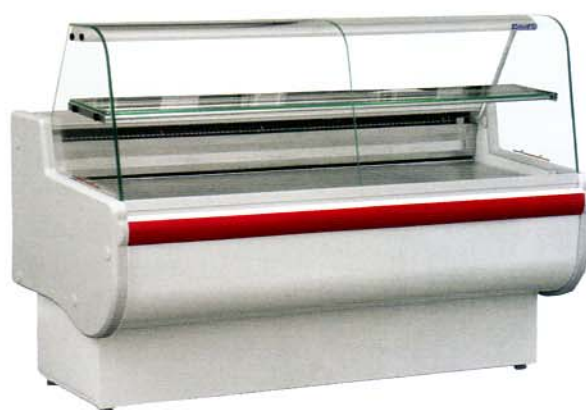

Carrosserie en tôle zinguée plastifiée, isolation en polyuréthane expansé, joues en ABS thermoformé, plan d'exposition en acier inox AISI 304, plan de travail en granit sauf classic (inox), étagère intermédiaire, réserve réfrigérée, éclairage intérieur, froid statique, thermostat électronique, dégivrage automatique, réévaporation manuelle, gaz R134A, groupe frigorifique tropicalisé

Groupe tropicalisé +43°C sur Marquise

Classic

Modèle	T°	Dimensions	Surface d'exposition	Prix
120 C	+1 à +10°C	1205 x 934 x 1264	0.65 m ²	2201 €
150 C	+1 à +10°C	1505 x 934 x 1264	0.83 m ²	2391 €
170 C	+1 à +10°C	1705 x 934 x 1264	0.94 m ²	2558 €
200 C	+1 à +10°C	2005 x 934 x 1264	1.12 m ²	2940 €
250 C	+1 à +10°C	2330 x 934 x 1264	1.31 m ²	3199 €
300 C	+1 à +10°C	2930 x 934 x 1264	1.66 m ²	3799 €

Réserve réfrigérée

Marquise

Modèle	T°	Puiss frigo	Dimensions	Réserve	Capacité réserve	Prix
100 VB	+2 à +8°C	300 W	1070 x 800 x 1200	1 Porte	160 Litres	2009 €
150 VB	+2 à +8°C	400 W	1510 x 800 x 1200	1 Porte	240 Litres	2380 €
200 VB	+2 à +8°C	500 W	2050 x 800 x 1200	2 Portes	330 Litres	2980 €

Meubles caisses Marquise

Modèle	Dimensions	Prix
Mc 800	800 X 800 X 890	900 €
Mc 1600	1600 X 800 X 890	1290 €