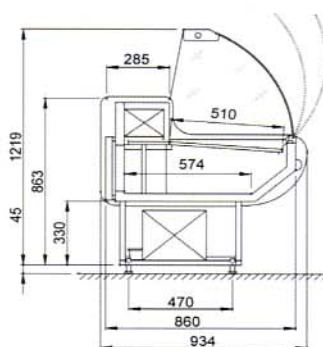

Groupe tropicalisé +43°C sur Marquise

Classic

Modèle	T°	Dimensions	Surface d'exposition	Prix
120 C	+1 à +10°C	1205 x 934 x 1264	0.65 m ²	2201 €
150 C	+1 à +10°C	1505 x 934 x 1264	0.83 m ²	2391 €
170 C	+1 à +10°C	1705 x 934 x 1264	0.94 m ²	2558 €
200 C	+1 à +10°C	2005 x 934 x 1264	1.12 m ²	2940 €
250 C	+1 à +10°C	2330 x 934 x 1264	1.31 m ²	3199 €
300 C	+1 à +10°C	2930 x 934 x 1264	1.66 m ²	3799 €

Réserve réfrigérée

Marquise

Modèle	T°	Puiss frigo	Dimensions	Réserve	Capacité réserve	Prix
100 VB	+2 à +8°C	300 W	1070 x 800 x 1200	1 Porte	160 Litres	2009 €
150 VB	+2 à +8°C	400 W	1510 x 800 x 1200	1 Porte	240 Litres	2380 €
200 VB	+2 à +8°C	500 W	2050 x 800 x 1200	2 Portes	330 Litres	2980 €

Meubles caisses Marquise

Modèle	Dimensions	Prix
Mc 800	800 X 800 X 890	900 €
Mc 1600	1600 X 800 X 890	1290 €