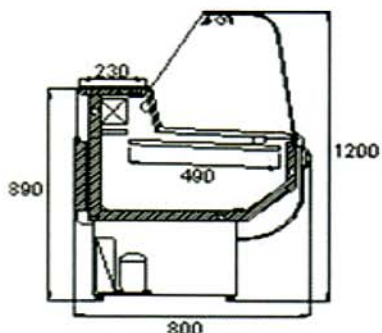

Carrosserie en tôle zinguée plastifiée, isolation en polyuréthane expansé, joues en ABS thermoformé, plan d'exposition en acier inox AISI 304, plan de travail en granit sauf classic (inox), étagère intermédiaire, réserve réfrigérée, éclairage intérieur, froid statique, thermostat électronique, dégivrage automatique, réévaporation manuelle, gaz R134A, groupe frigorifique tropicalisé

Groupe tropicalisé +43°C sur Marquise

Classic

Modèle	T°	Dimensions	Surface d'exposition	Prix
120 C	+1 à +10°C	1205 x 934 x 1264	0.65 m ²	2201 €
150 C	+1 à +10°C	1505 x 934 x 1264	0.83 m ²	2391 €
170 C	+1 à +10°C	1705 x 934 x 1264	0.94 m ²	2558 €
200 C	+1 à +10°C	2005 x 934 x 1264	1.12 m ²	2940 €
250 C	+1 à +10°C	2330 x 934 x 1264	1.31 m ²	3199 €
300 C	+1 à +10°C	2930 x 934 x 1264	1.66 m ²	3799 €

Réserve réfrigérée

Marquise

Modèle	T°	Puiss frigo	Dimensions	Réserve	Capacité réserve	Prix
100 VB	+2 à +8°C	300 W	1070 x 800 x 1200	1 Porte	160 Litres	2009 €
150 VB	+2 à +8°C	400 W	1510 x 800 x 1200	1 Porte	240 Litres	2380 €
200 VB	+2 à +8°C	500 W	2050 x 800 x 1200	2 Portes	330 Litres	2980 €

Meubles caisses Marquise

Modèle	Dimensions	Prix
Mc 800	800 X 800 X 890	900 €
Mc 1600	1600 X 800 X 890	1290 €